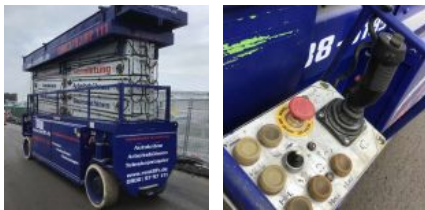

KAUFANGEBOT

kompetent • sicher • geprüft

Holland Lift N265 EL13 Combistar Scherenarbeitsbühne Elektro 28,2m Arbeitshöhe

Technische Daten

Maschinennummer:	2451858
Baujahr:	2008
Antrieb:	Elektro 4WD
Arbeitshöhe:	28,20 m
Gesamtgewicht:	18770 kg