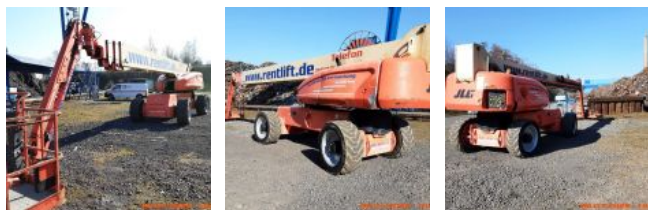

## JLG 1200 SJP Teleskopbühne Diesel 38,73m Arbeitshöhe #244498

### Technische Daten

Maschinennummer:	244498
Baujahr:	2003
Antrieb:	Diesel 4WD
Gesamtgewicht:	18500 kg
Motorleistung (KW/PS):	55,9 / 74,9